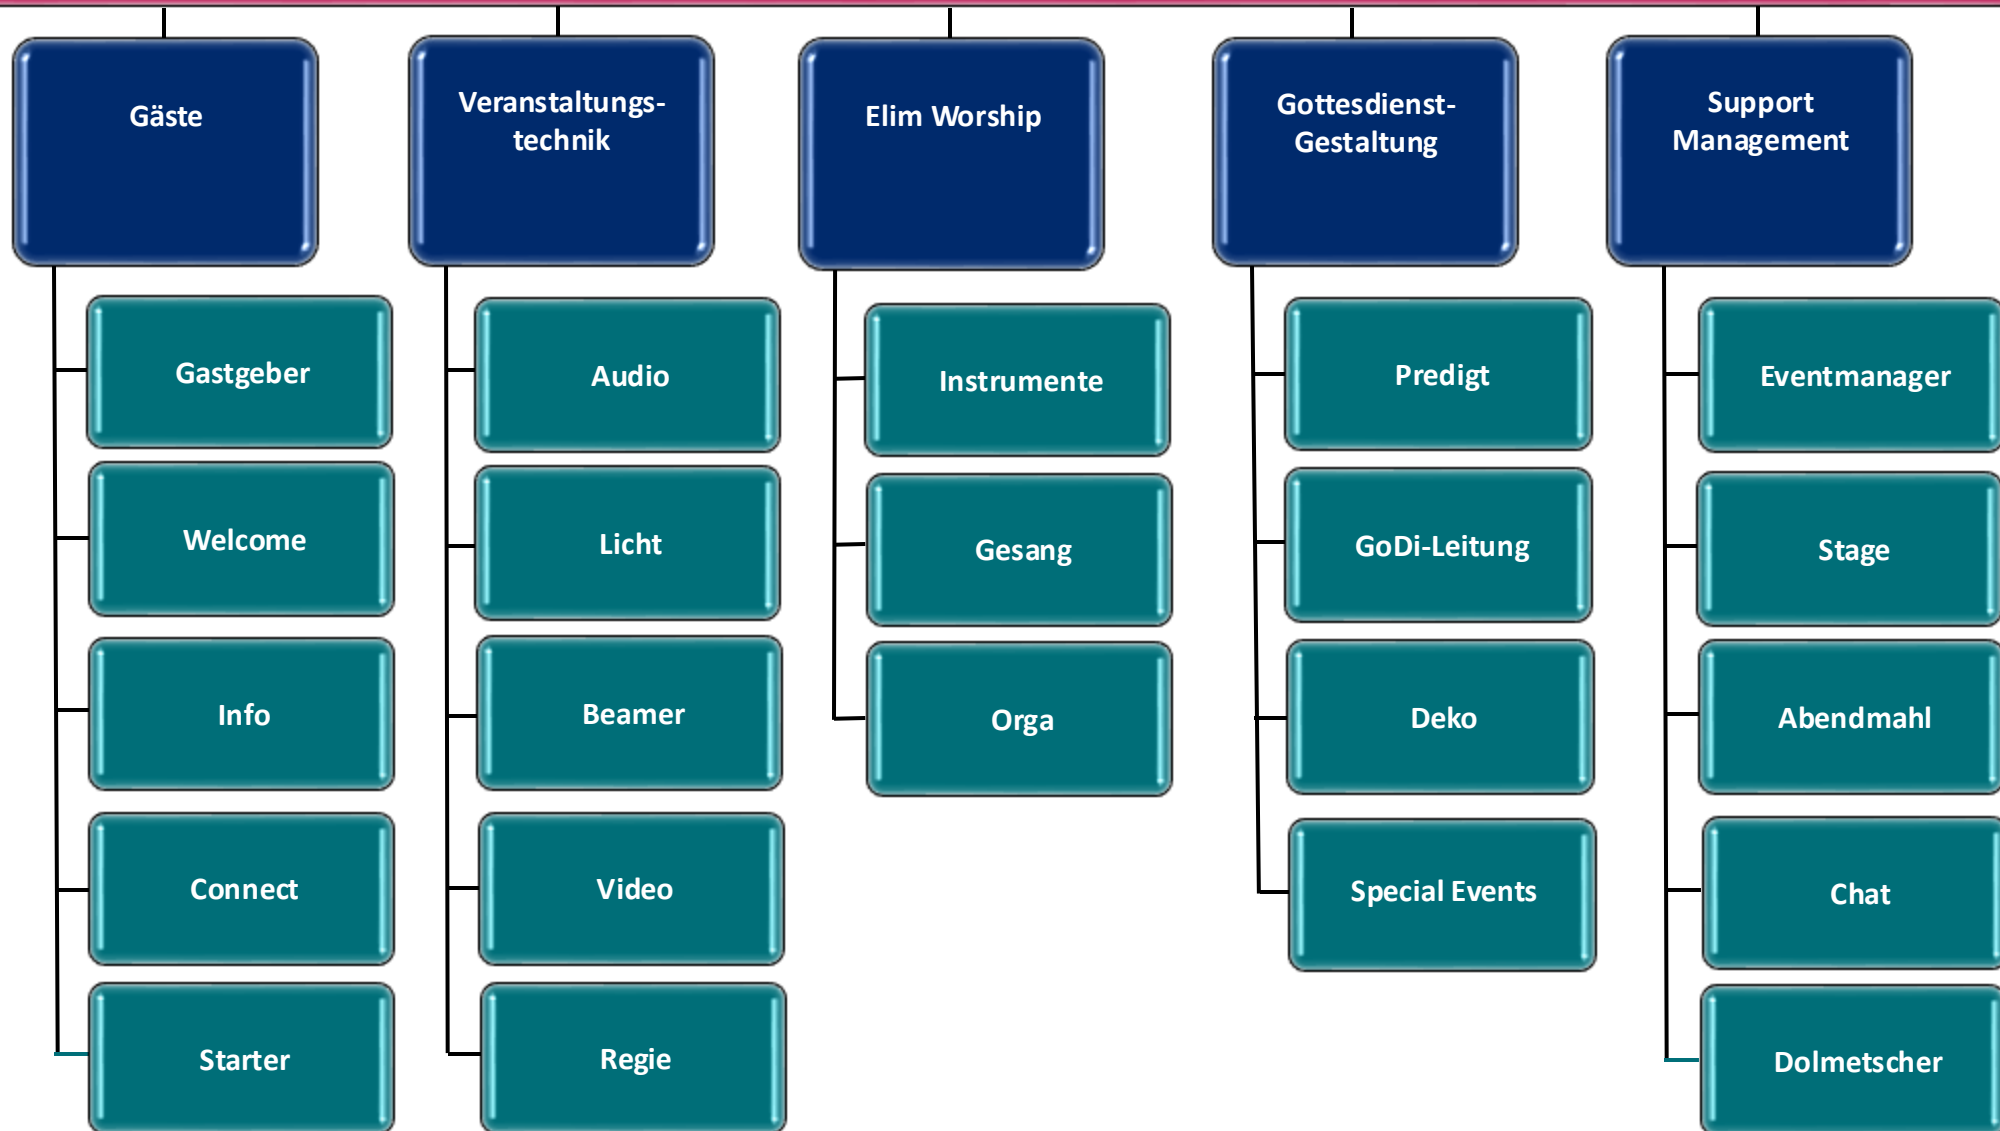

ELIM HAMBURG

ZWEIGE

Pastoraler Kernauftrag betreffend

Supervisoren

ÜBERGREIFENDE BEREICHE

Pastoraler Kernauftrag unterstützend

ZWEIGE MIT BEREICHEN DER ELIM HAMBURG

Supervisoren aus dem Leitungsteam

Organigramm Ebene 2, Hellblau neu im Aufbau

Elim Kids

Abenteurer

Forscher

Entdecker

Royal Rangers

RR Mitarbeiter

Elim Youth

Kleingruppen

Events

Youth-Freizeit

Lernoase

Ausbildung

Admin

Elim Young Adults

Kleingruppen