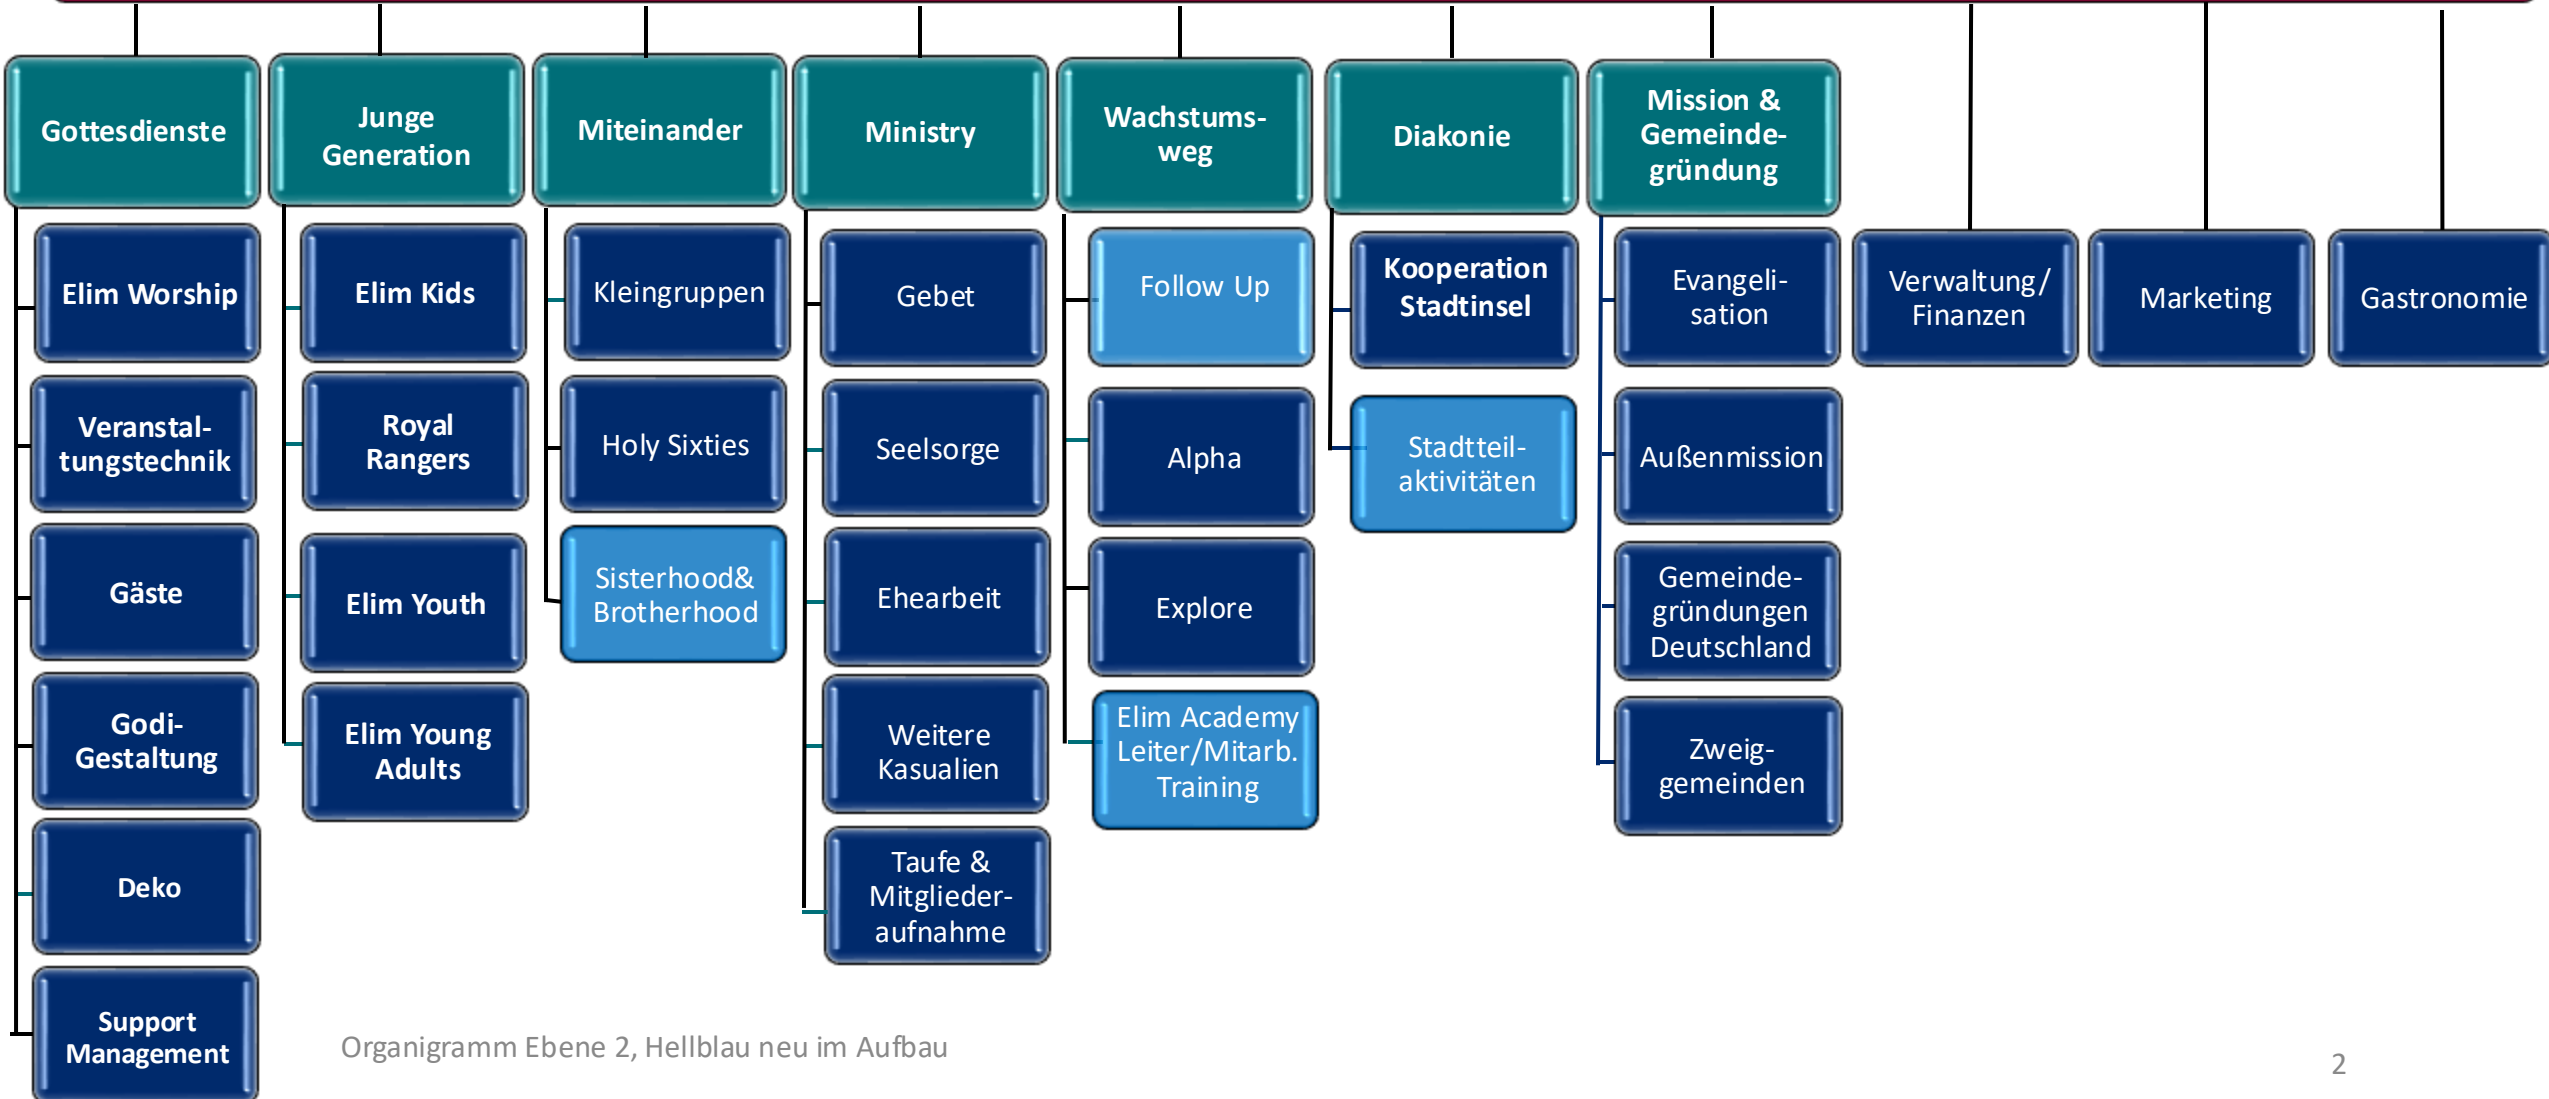

ELIM HAMBURG

ZWEIGE

Pastoraler Kernauftrag betreffend

Supervisoren

ÜBERGREIFENDE BEREICHE

Pastoraler Kernauftrag unterstützend

ZWEIGE MIT BEREICHEN DER ELIM HAMBURG

Supervisoren aus dem Leitungsteam

Organigramm Ebene 2, Hellblau neu im Aufbau

Elim Kids

Abenteurer

Forscher

Entdecker

Royal Rangers

RR Mitarbeiter

Elim Youth

Kleingruppen

Events

Youth-Freizeit

Lernoase

Ausbildung

Admin

Elim Young Adults

Kleingruppen